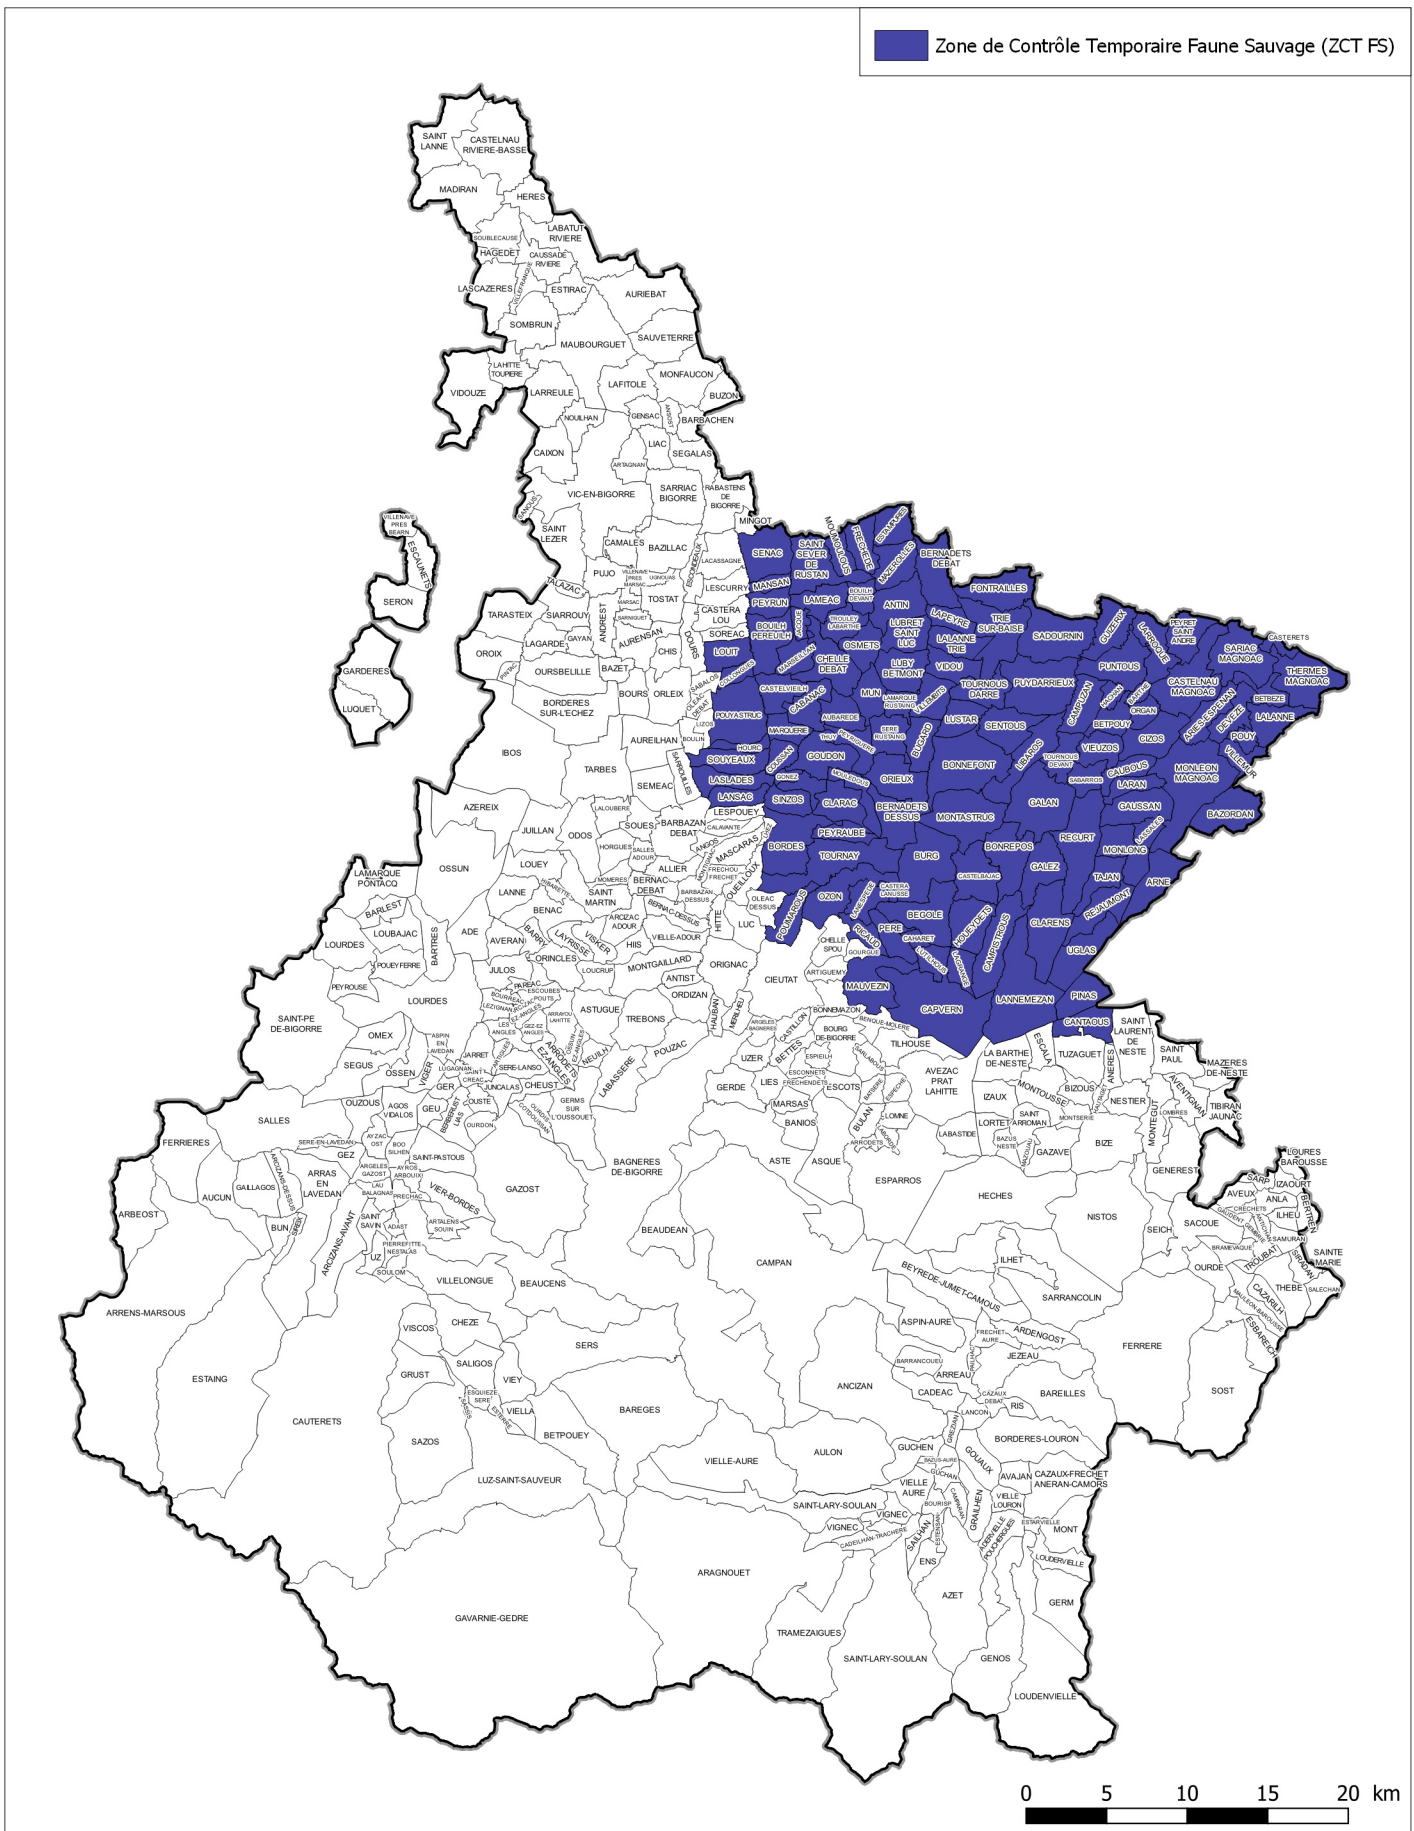


 Zone de Contrôle Temporaire Faune Sauvage (ZCT FS)

Sources des données : DDT65 - DDETSPP65
Référentiels : © IGN-BD TOPO® édition 2015

Date : 16 décembre 2022
Nom fichier : 20221216_Influenza_Aviaire_noscan.qgz